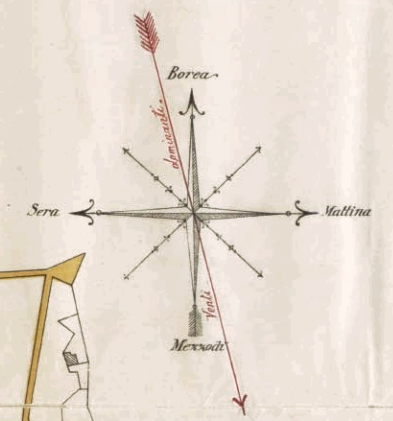

# PIANTA DELLA CITTA'

E DEI SOBBORGI

## TRENTO

1883

Scala 1:2880

Ing. Apollonio  
Frat. Soc. 4/13 luglio 1883

*Apollonio*  
*Apollonio*  
Trento 23 Xbre 1883  
Prof. di architettura  
*Apollonio*