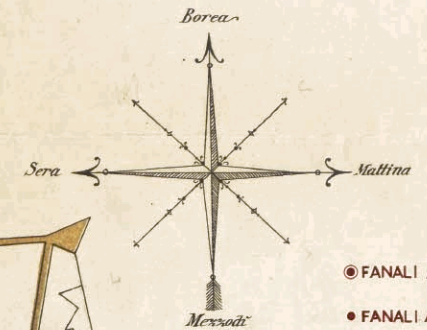

# PIANTA DELLA CITTA'

E DEI SOBBORGH

DI  
**TRENTO**

1887

Scala 1:2880

Trento li 6 Novembre 1887  
L'ING. IDRAUL.  
APOLLONIO

- FANALI A GAS CON CANDELABRO.
- FANALI A GAS CON MENSOLA.
- FANALI A PETROLIO CON CANDELABRO.
- FANALI A PETROLIO CON MENSOLA.