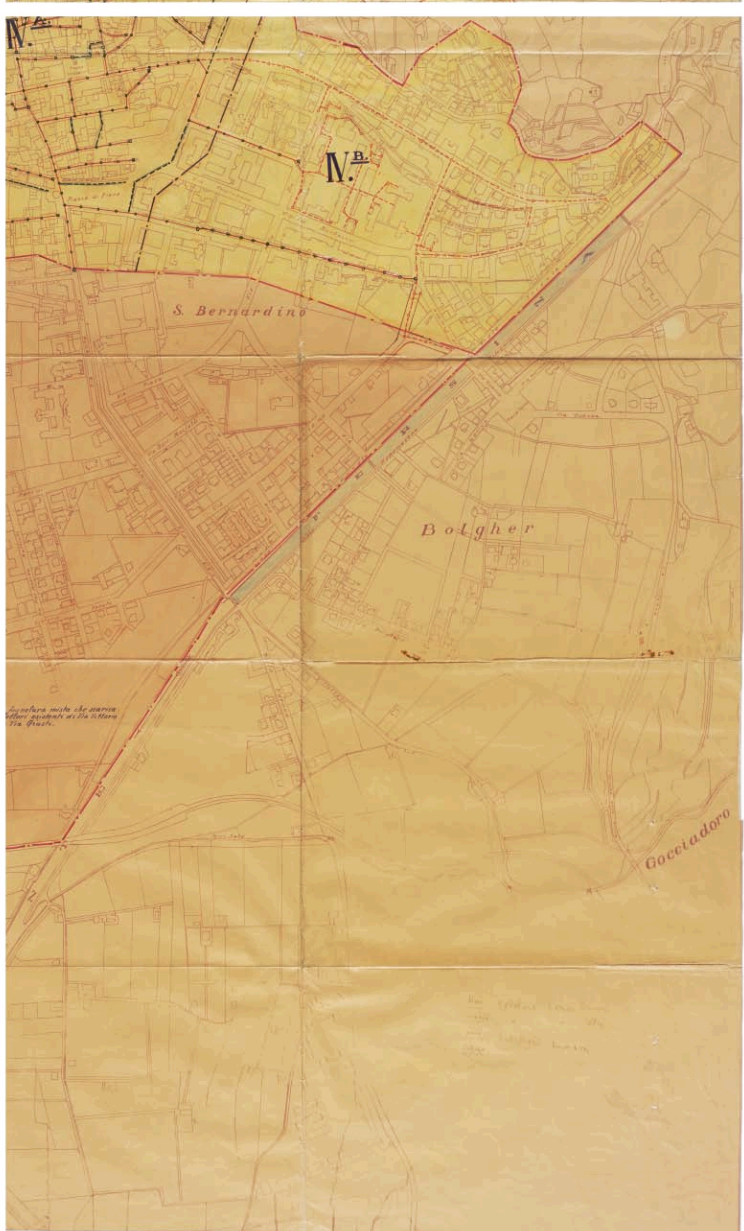

PIANTA DELLA CITTÀ

DI

TRENTO

1928

Scala 1:2500

- Collettore zona bassa
- Collettore zona alta
- Collettori omissi

Suppl. 1929

V.

*Zona a collettore
con servizio di
Via Quarta.*

IV.

S. Bernardino

Bolgher

Gocciadoro