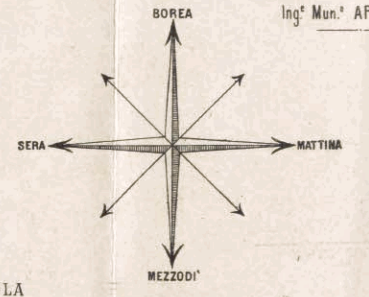

CAMPO TRENINO

COGNOLA

MUNICIPIO DI TRENTO

PIANTA DELLA CITTA' E DEI SOBBORCHI

DI TRENTO

1893

Planimetria... dimostrante le permuthe di suolo fra il Comune di Trento ed i Sig^{ri} Fratelli Bar^{oni} Salvadori. SCALA - 1:2880

Trento, 1 Gennaio 1893 Ing^o Mun.^o APOLLONIO

Annotatione... Il suolo ceduto dal Comune ai Sig^{ri} Bar^{oni} Salvadori è intagliato in color verde, il suolo ceduto dai Sig^{ri} Salvadori al Comune è intagliato in rosso.